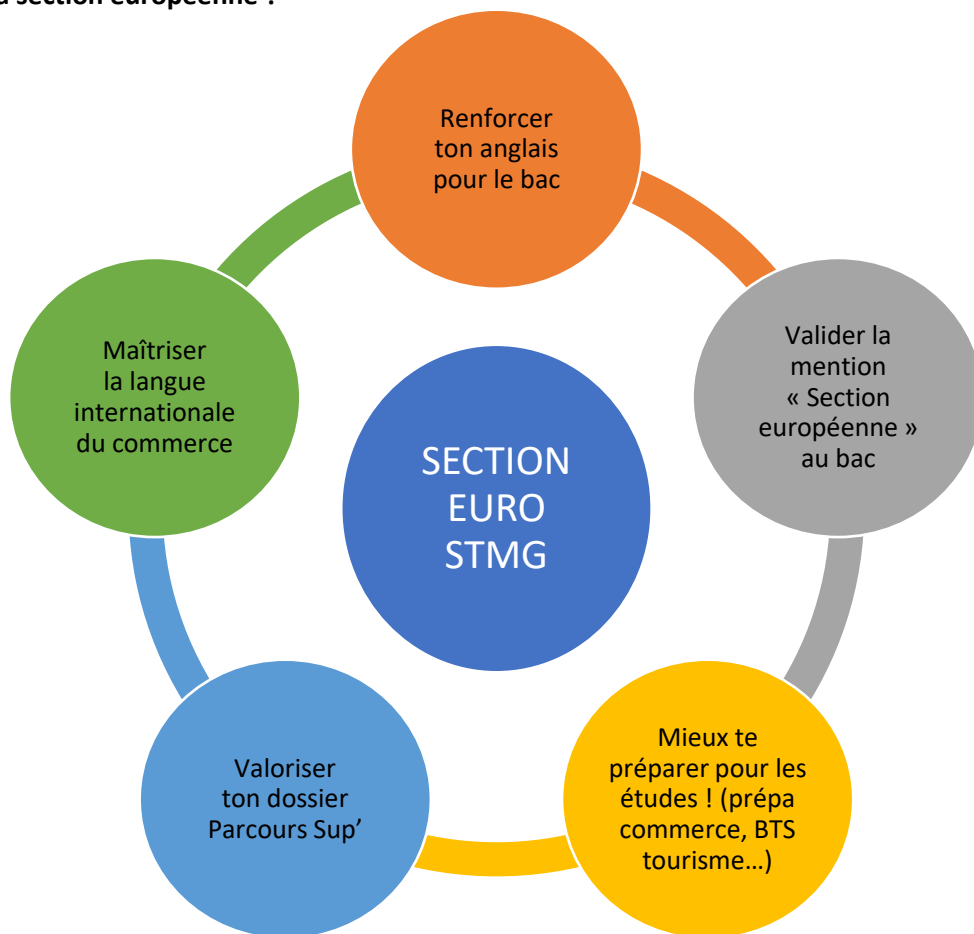

Tu aimes l'anglais ? Tu t'intéresses au monde qui t'entoure ?

Rejoins la section européenne anglais / HG du lycée Jean-Paul Sartre, réservée aux élèves de STMG !

La section européenne, c'est quoi ?

La section européenne, en 1ère et en Terminale STMG, recrute des élèves motivés pour développer leurs compétences en anglais et leur connaissance de la culture des pays anglo-saxons et de l'Europe.

La section européenne, comment ça fonctionne ?

Modalités de recrutement :

- Je fais la demande de section euro sur la fiche navette au 3e trimestre
- Je dois être motivé et avoir un niveau d'anglais satisfaisant

Horaires et contenu

- En section européenne, j'ai deux heures supplémentaires dans mon emploi du temps :
  - une heure hebdomadaire d'anglais pour améliorer mon niveau
  - une heure d'histoire-géographie en anglais !

Pourquoi intégrer la section européenne ?